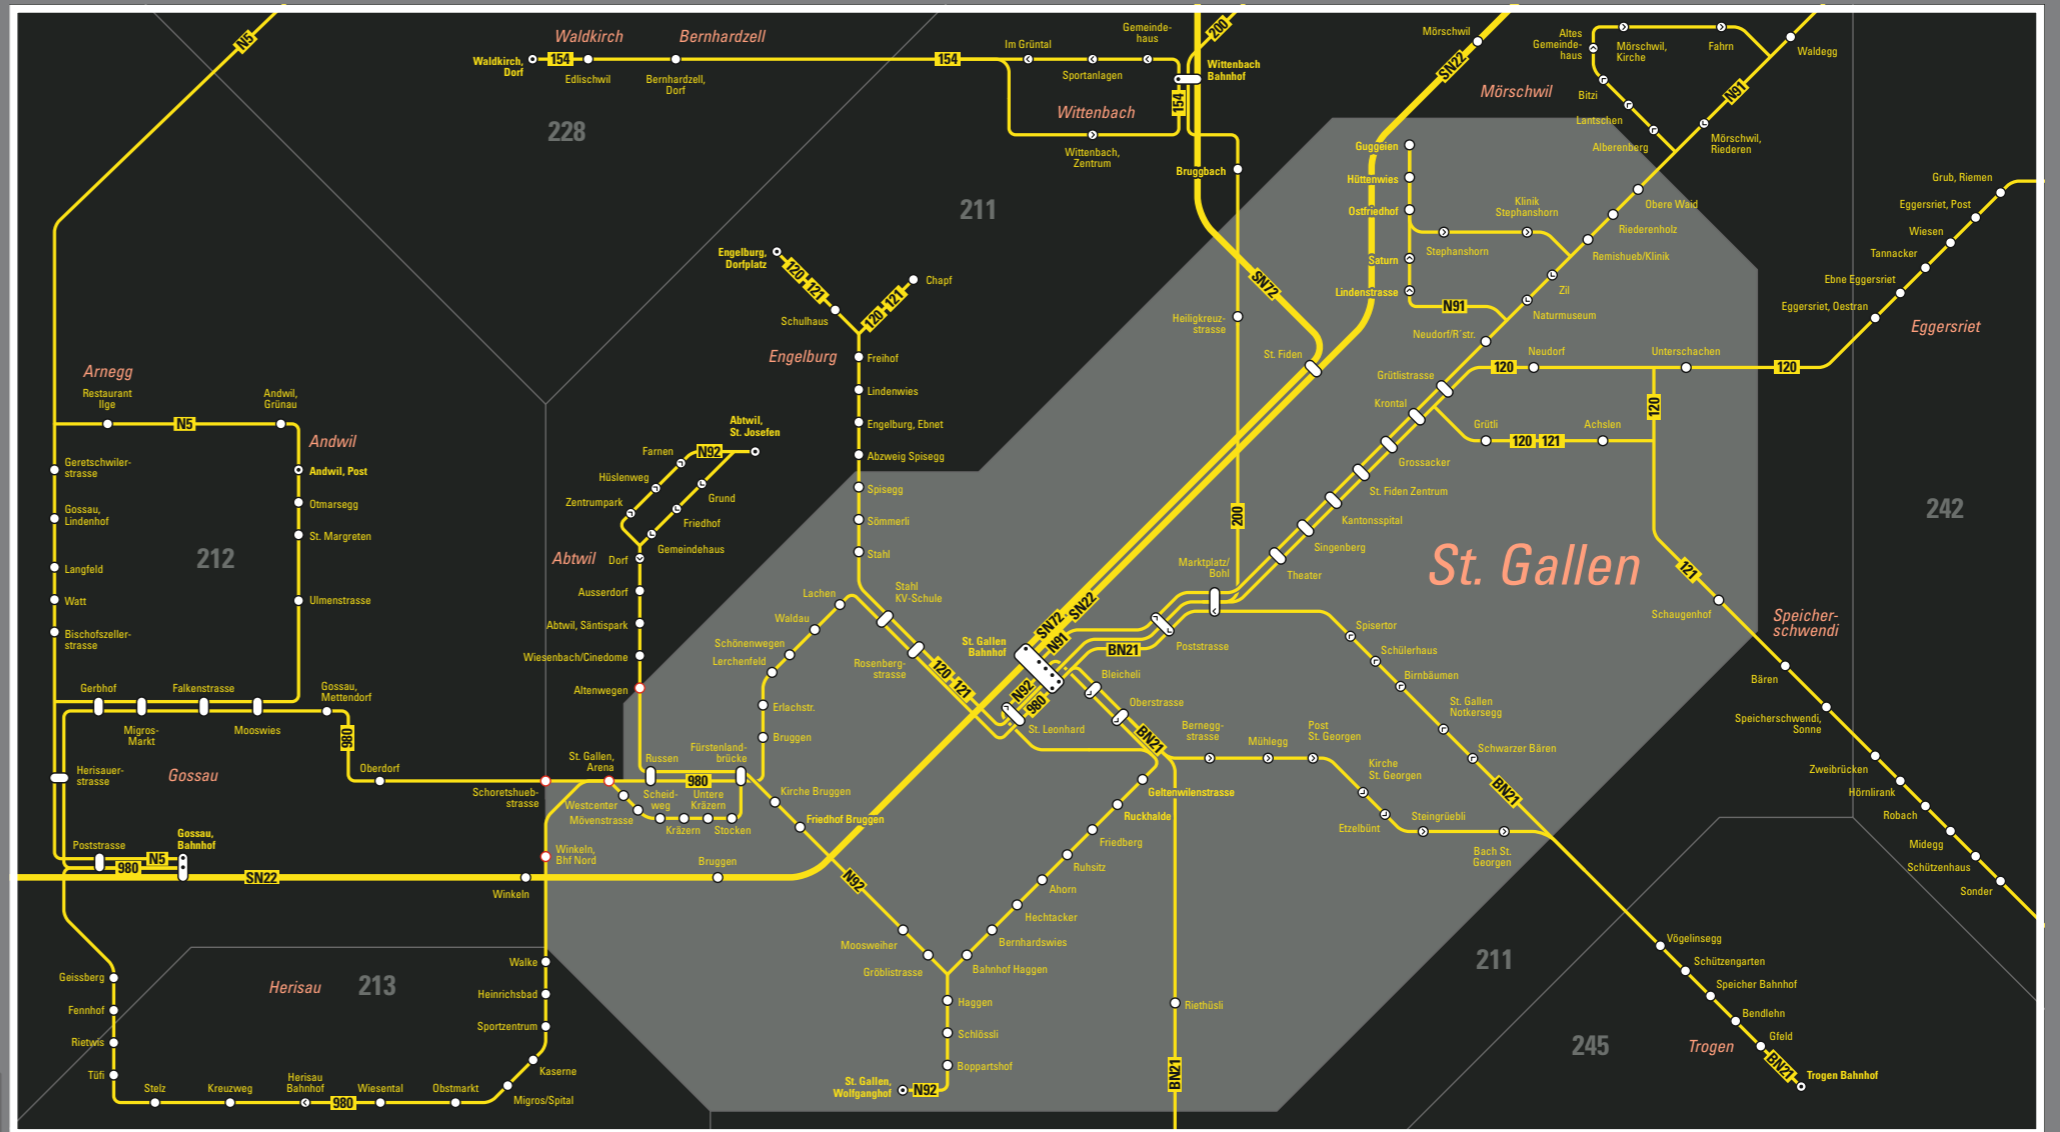

Legende

Linien im Geltungsbereich

- Bahn
- Stadtbus/Ortsbus

Bahnhöfe/Haltestellen

- Bahnhof
- Haltestelle Bus
- Endhaltestelle Bus
- Haltestelle wird nur in eine Richtung bedient
- Umstiegspunkt
- Haltestellen auf Zonengrenze¹

¹ Orte auf Zonengrenzen gehören zum Geltungsbereich der angrenzenden Zonen.
 Beispiel Bahnhof Uzwil: Dieser liegt auf Zonengrenze 214/915.
 Von Wil nach Uzwil werden die Zonen 915 und 916 benötigt.
 Von St. Gallen nach Uzwil lösen Sie die Zonen 210, 211, 212 und 214.

Zonen

- 901 902 Tarifzonen mit Zonennummern
- 901/902 Überlappungszone angrenzender Zonen
- FL Zone Liechtenstein
In diesen Zonen werden Fahrausweise von LIEmobil ausgegeben.

Zusatzinformationen

- Bahn ausserhalb Geltungsbereich
- Regionalbus ausserhalb Geltungsbereich
- Näfels Ortsnamen

St. Gallen Kurzstreckenbillett

Ein Kurzstreckenbillett gilt ausschliesslich in der Zone 210 für eine umstiegsfreie Fahrt

- von 1-5 Haltestellen mit dem Bus (jede Haltestelle entlang einer Linie wird gezählt)
- auf der Strecke der Appenzeller Bahnen St. Gallen Bahnhof-Spisertor
- mit der Mühleggbahn