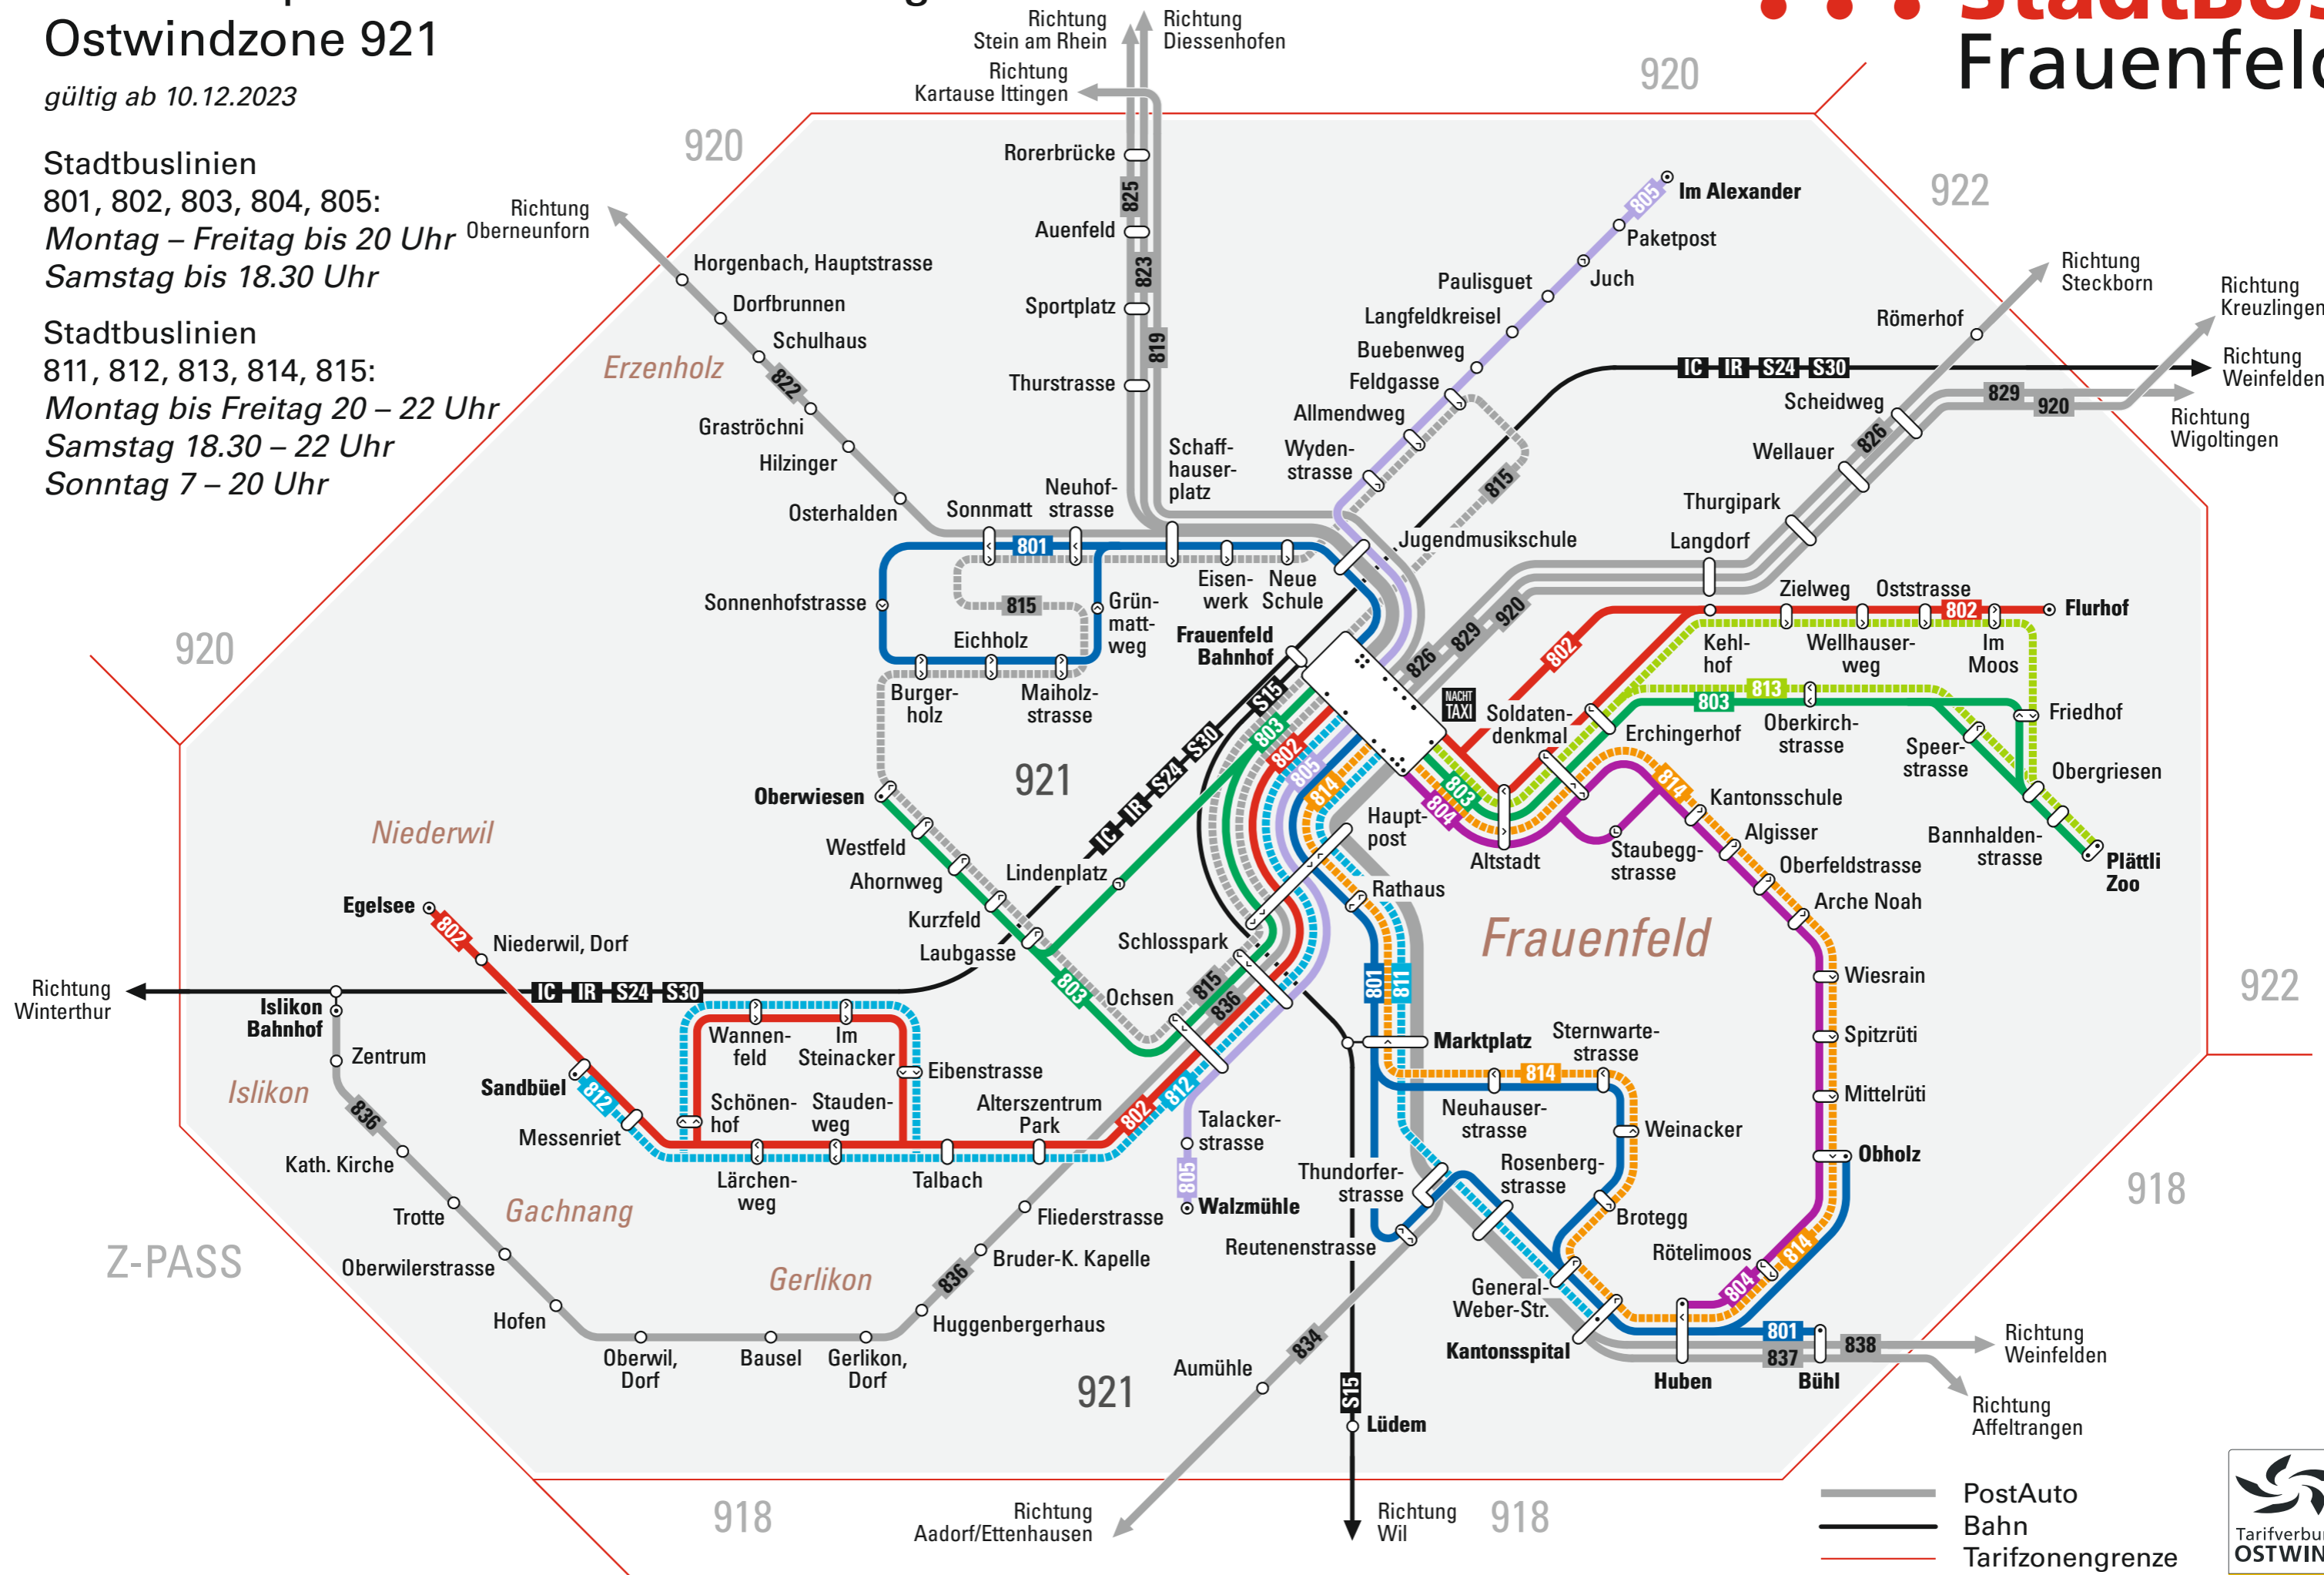

Linienetzplan Frauenfeld – Gachnang Ostwindzone 921

gültig ab 10.12.2023

Stadtbuslinien

801, 802, 803, 804, 805:

Montag – Freitag bis 20 Uhr

Samstag bis 18.30 Uhr

Stadtbuslinien

811, 812, 813, 814, 815:

Montag bis Freitag 20 – 22 Uhr

Samstag 18.30 – 22 Uhr

Sonntag 7 – 20 Uhr

 PostAuto
 Bahn
 Tarifzonengrenze