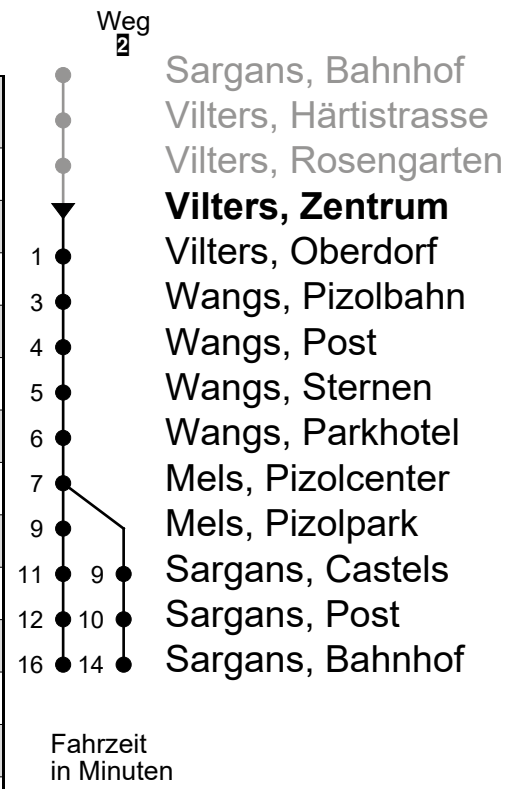

Vilters, Zentrum

Richtung Wangs - Sargans, Bahnhof

(Ringlinie im Uhrzeigersinn)

Gültig von 13.12.2020 bis 11.12.2021

🕒	Montag - Freitag	Samstag	Sonn- und Feiertag
4			
5			
6	13 43		
7	13 43	43	43 ²
8	13 43	13 43	13 ² _C 43 ²
9	13 43	13 43	13 ² _C 43 ²
10	13 43	13 43	13 ² _C 43 ²
11	13 43	13 43	13 ² _C 43 ²
12	13 43	13 43	13 ² _C 43 ²
13	13 43	13 43	13 ² _C 43 ²
14	13 43	13 43	13 ² _C 43 ²
15	13 43	13 43	13 ² _C 43 ²
16	13 43	13 43	13 ² _C 43 ²
17	13 43	13 43	13 ² _C 43 ²
18	13 43	13 43 ²	13 ² _C 43 ²
19	13 43 ² _A 43 ² _B	43 ²	43 ²
20	13 ² _A 13 ² _B 43 ² _A 43 ² _B	43 ²	43 ²
21	43 ²	43 ²	43 ²
22	43 ²	43 ²	43 ²
23	43 ²	43 ²	43 ²
0			
1			
2			
3			

A Fährt Montag - Donnerstag ohne
01.11.2021

B Fährt nur am Freitag

C Fährt vom 13.12.2020 bis 11.04.2021

Als Feiertage gelten: 25. und 26. Dezember, 1. Januar, Karfreitag, Ostermontag, Auffahrt, Pfingstmontag, 1. August und 1. November

Echtzeit-Info

Linienetzplan