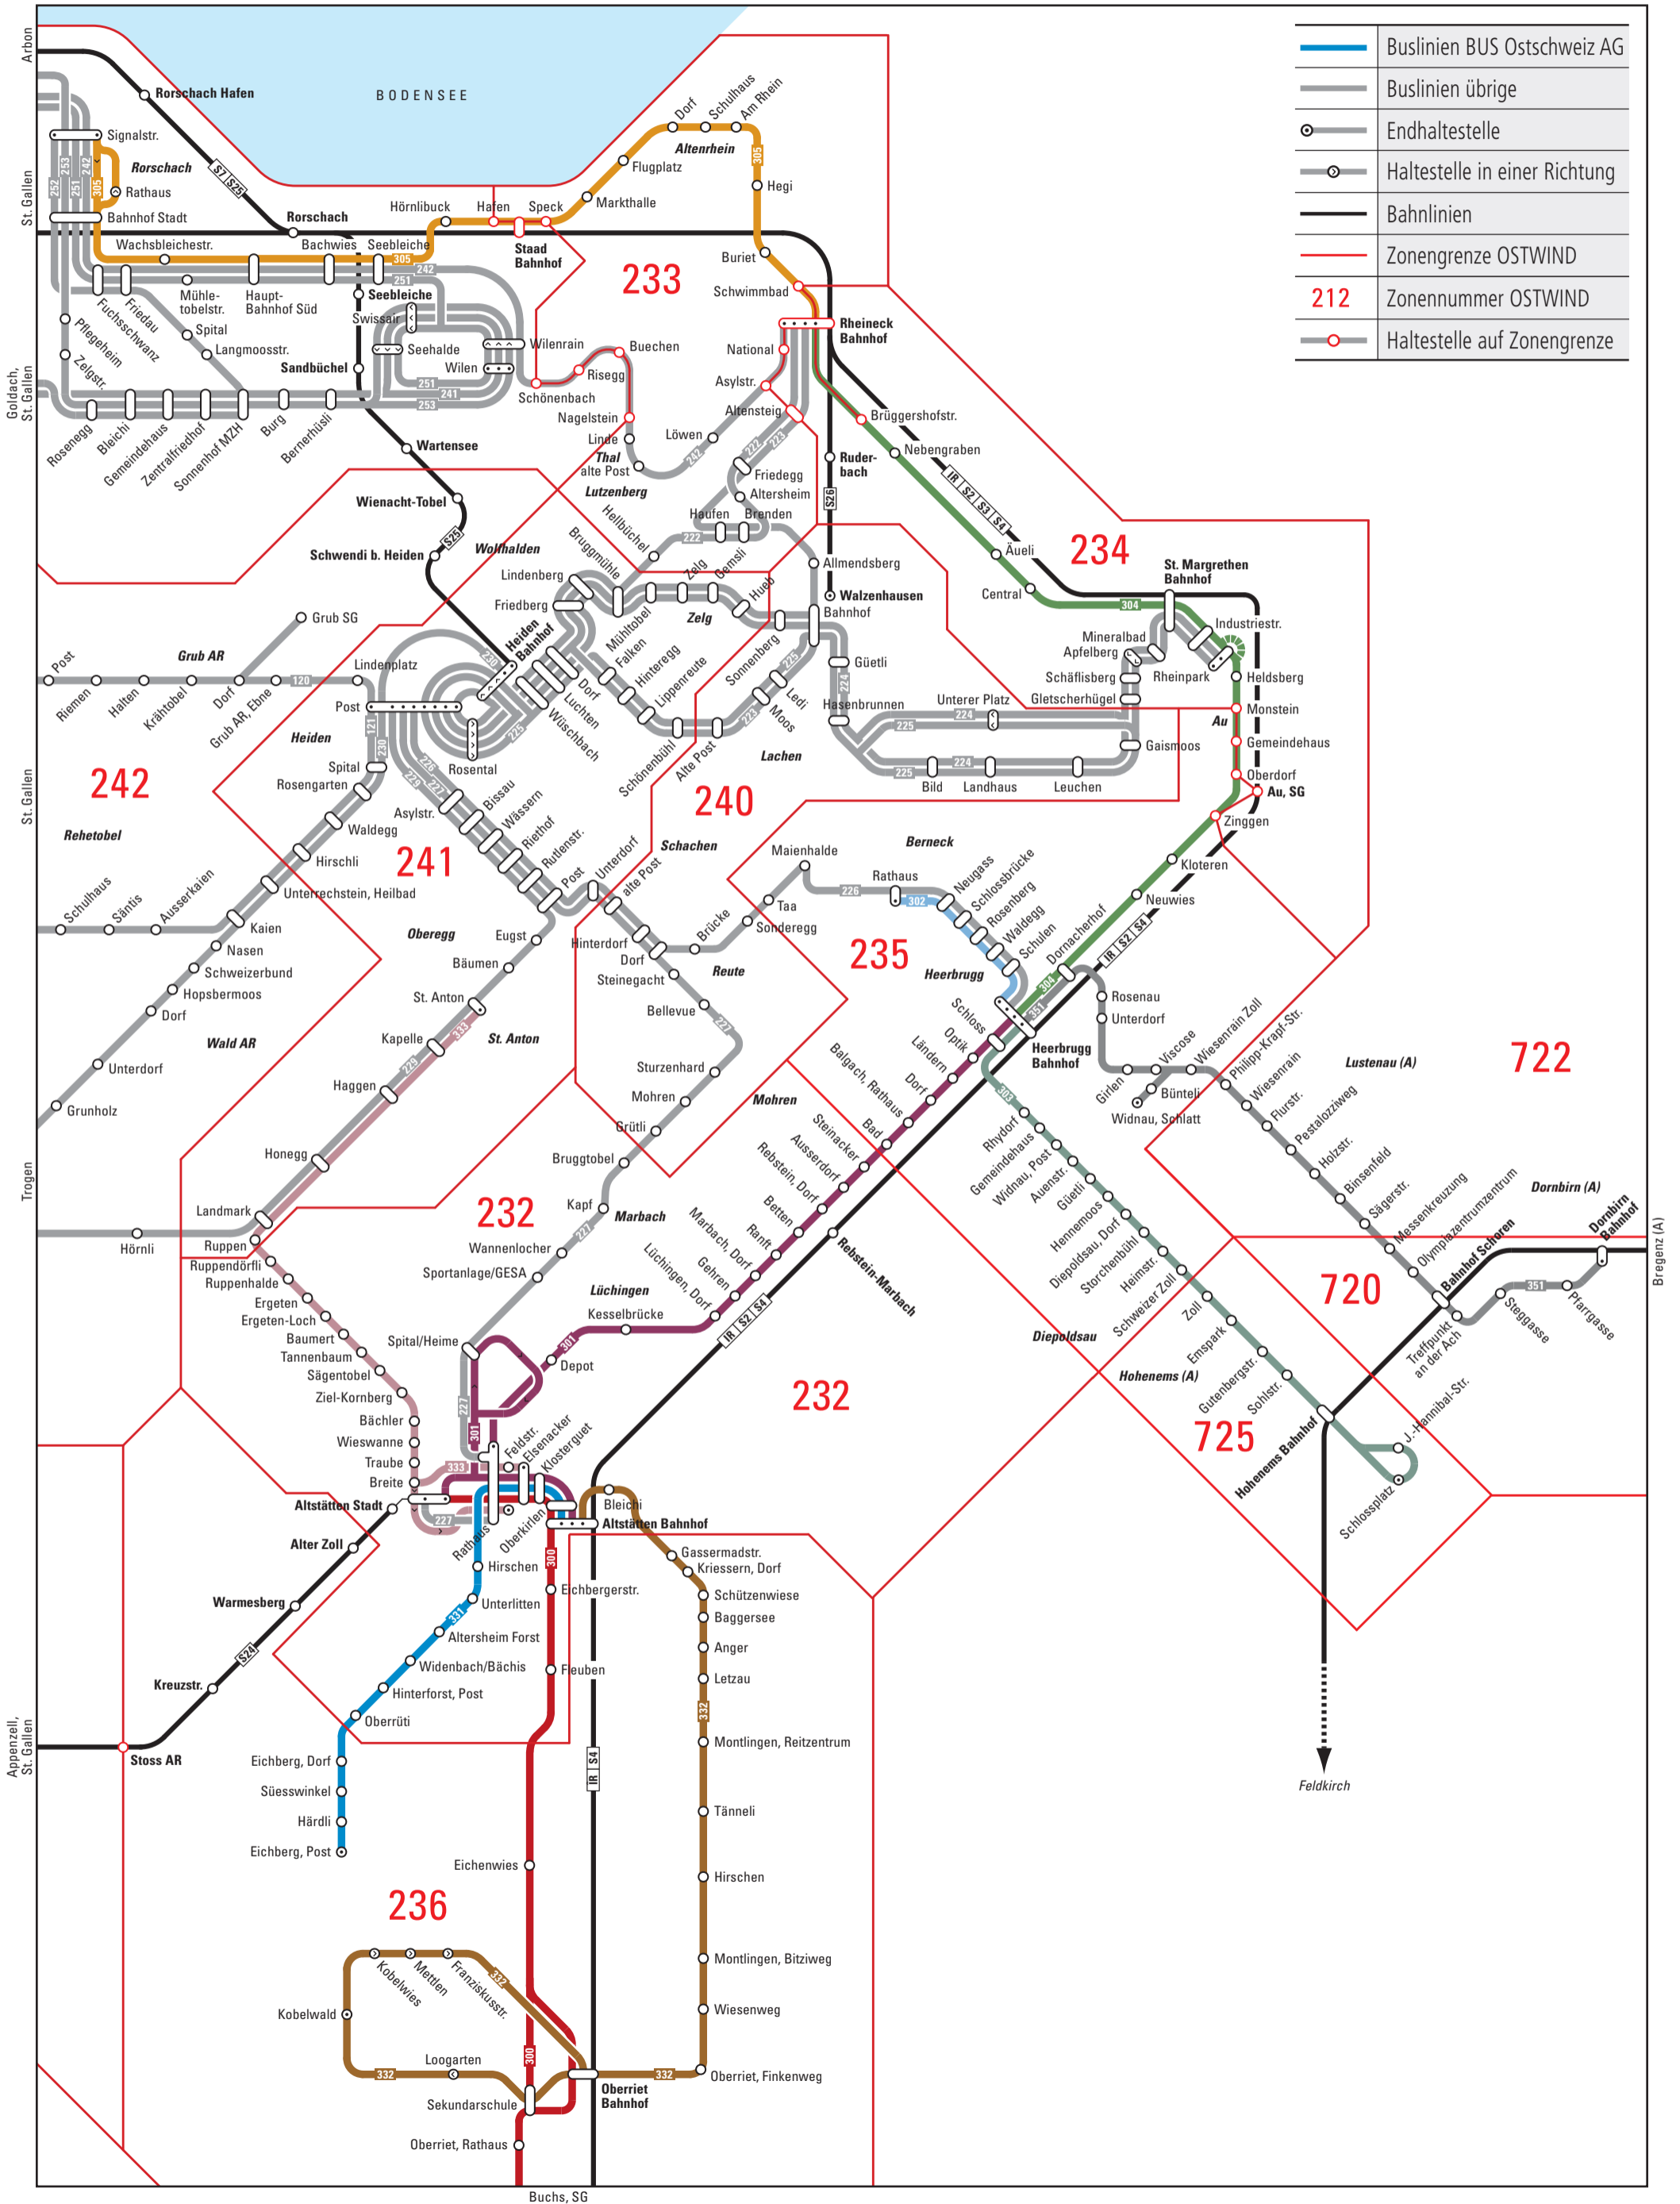

Unteres Rheintal

Gültig ab 15. Dezember 2019

	Buslinien BUS Ostschweiz AG
	Buslinien übrige
	Endhaltestelle
	Haltestelle in einer Richtung
	Bahnlinsen
	Zonengrenze OSTWIND
	Zonennummer OSTWIND
	Haltestelle auf Zonengrenze