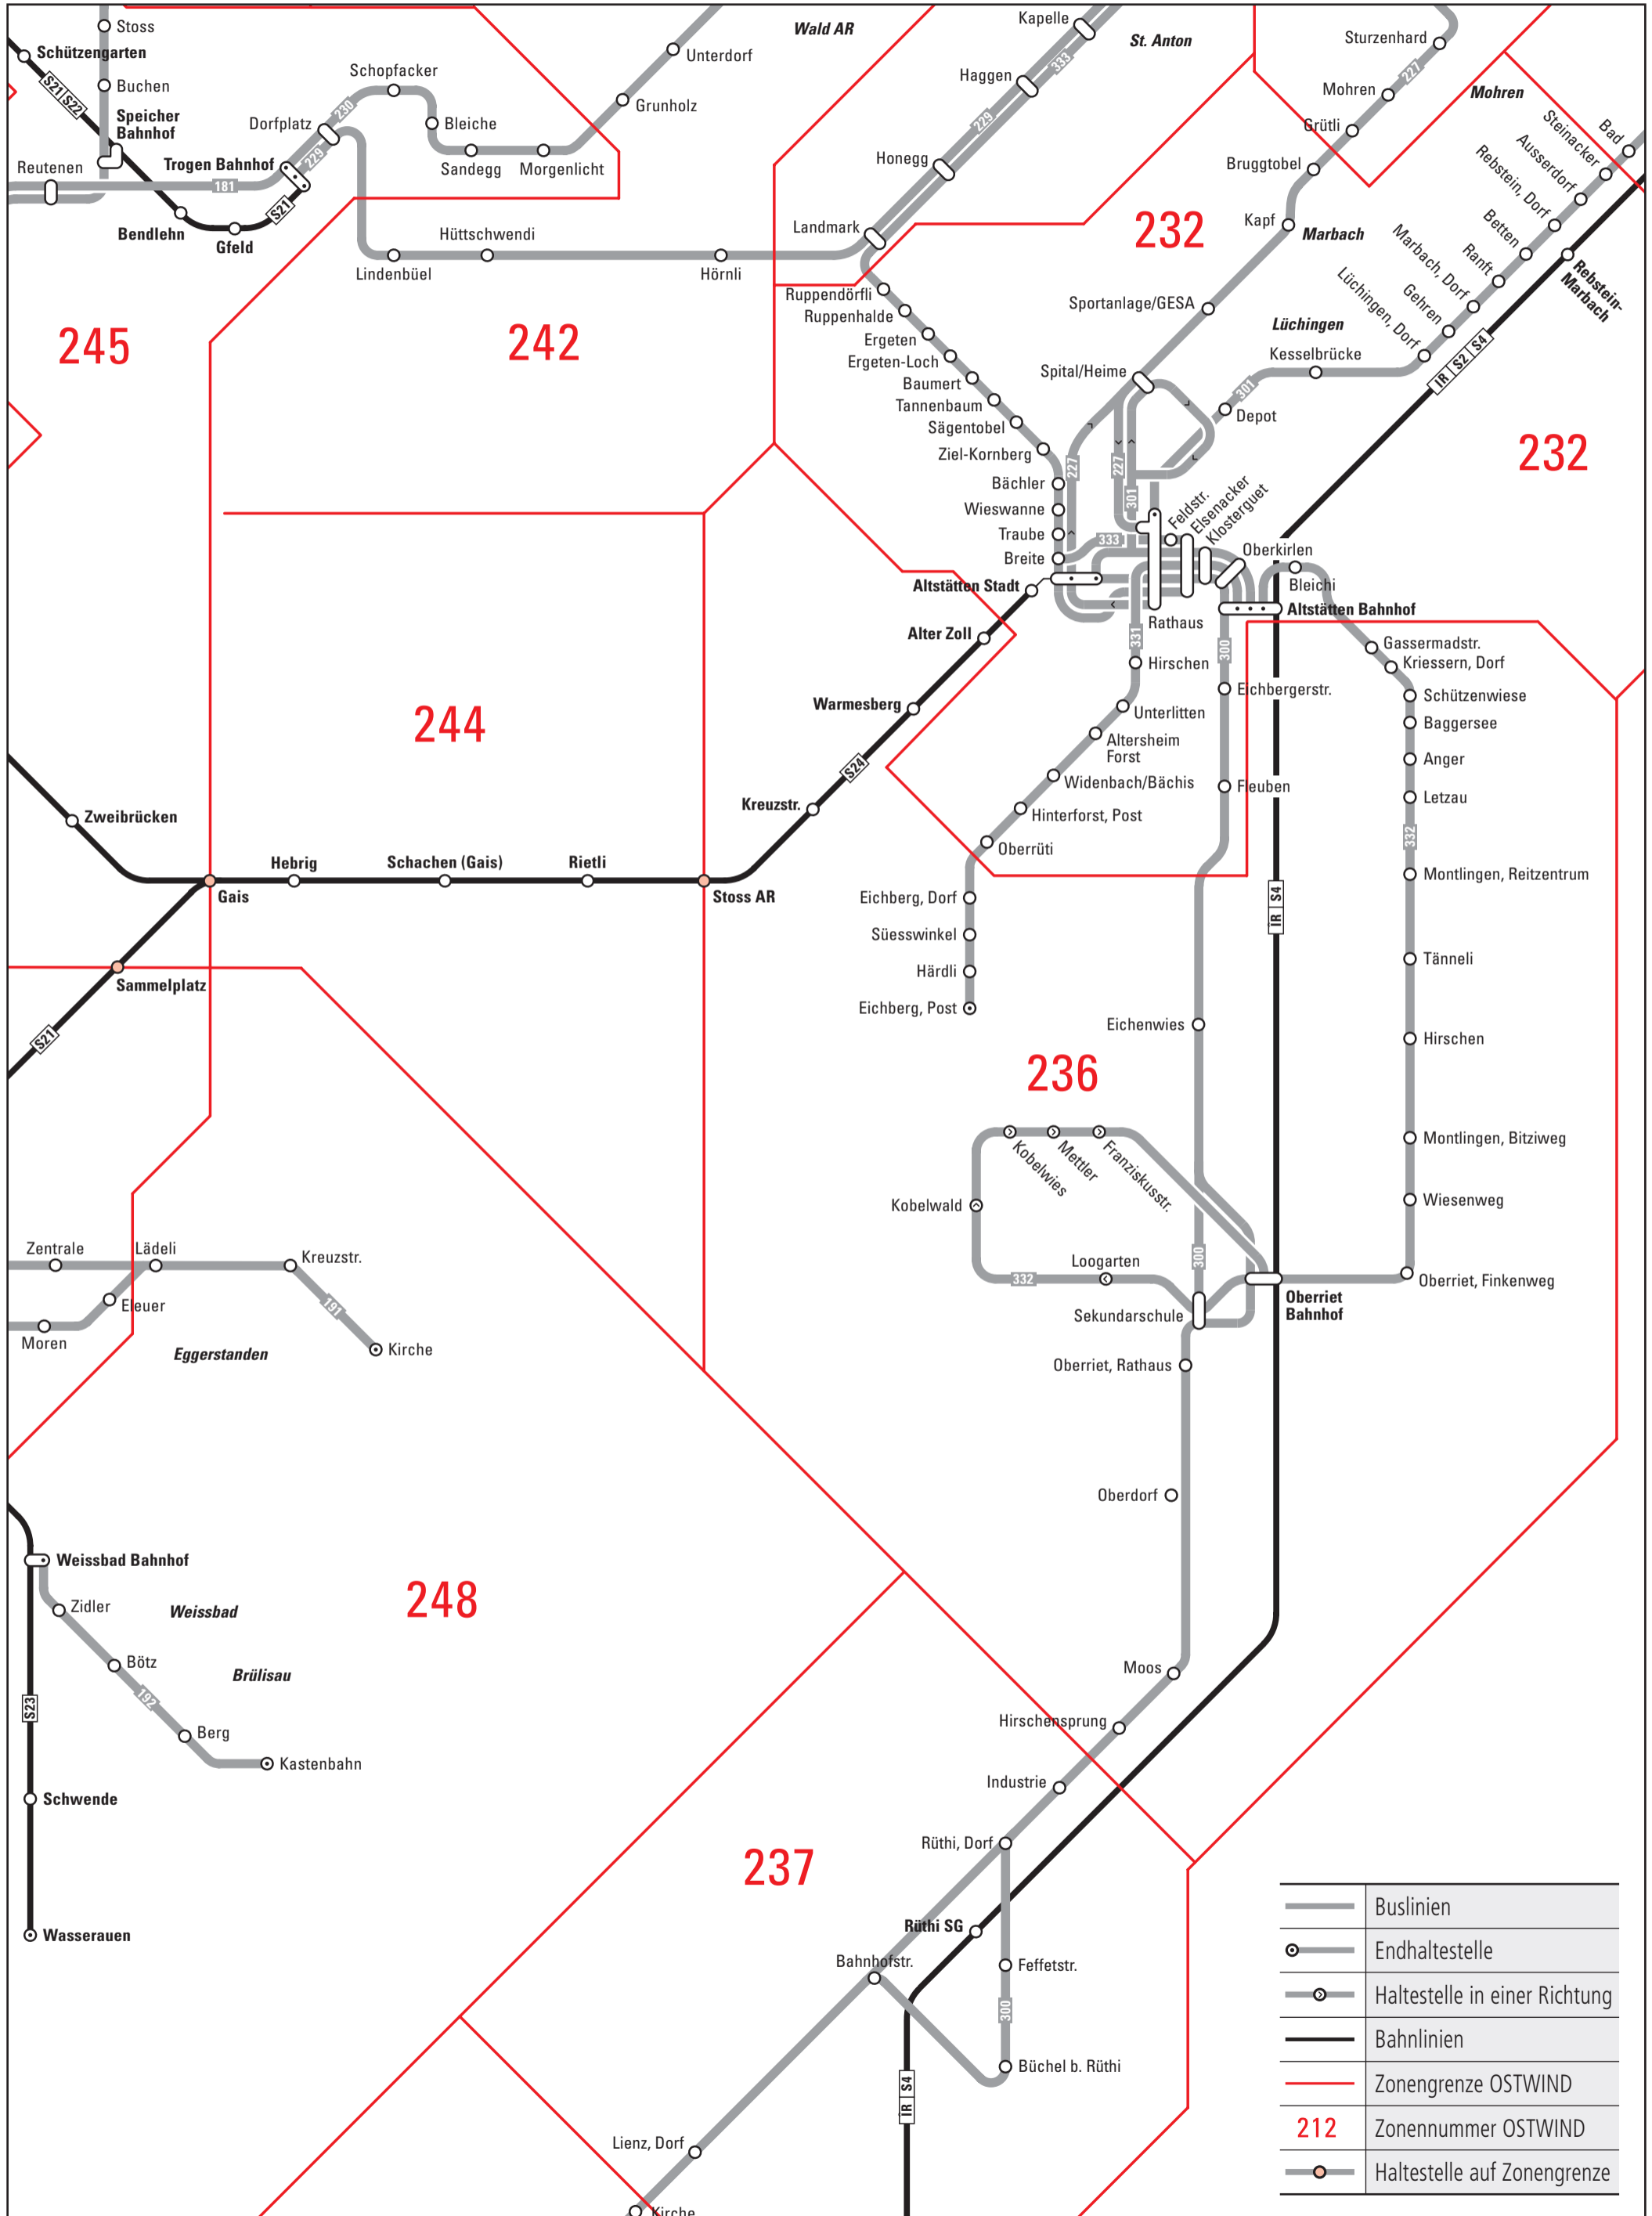

# Region Altstätten

	Buslinien
	Endhaltestelle
	Haltestelle in einer Richtung
	Bahnlinien
	Zonengrenze OSTWIND
	Zonenummer OSTWIND
	Haltestelle auf Zonengrenze