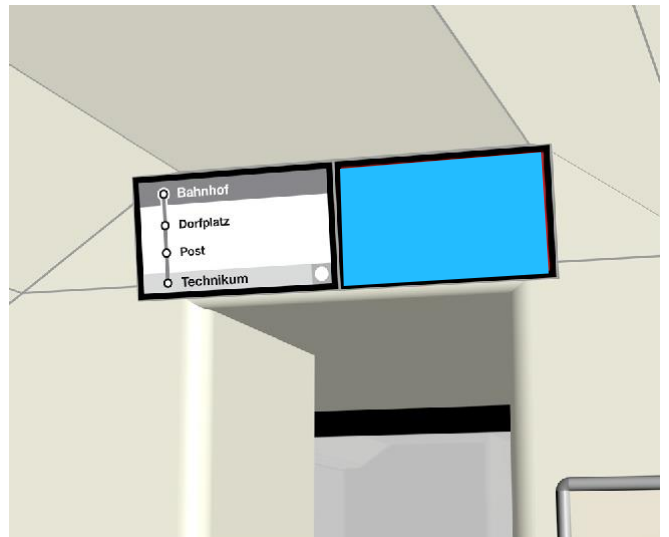

TV Screens

Werbeflächen auf den TV Screens werden exklusiv von Livesystems vermarktet. Bitte wenden Sie sich an die Unternehmung Livesystems:

Livesystems AG
Waldeggstrasse 37
3097 Liebefeld

Telefon: 0840 000 008
Mail: contact@passengertv.ch