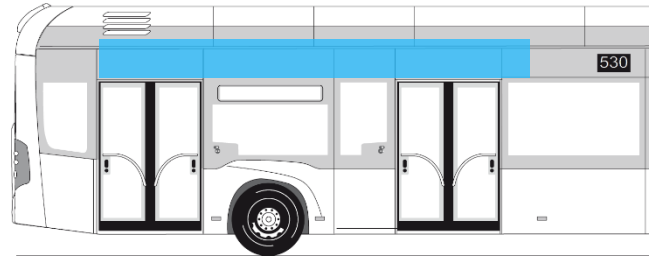

Teilheck Fenster

CHF 3'500.00 pro Jahr exkl. MWST.

Teilheck Carrosserie

CHF 3'500.00 pro Jahr exkl. MWST.

Ganzheck

CHF 8'000.00 pro Jahr exkl. MWST.

Seitenband

CHF 4'000.00 pro Jahr exkl. MWST.